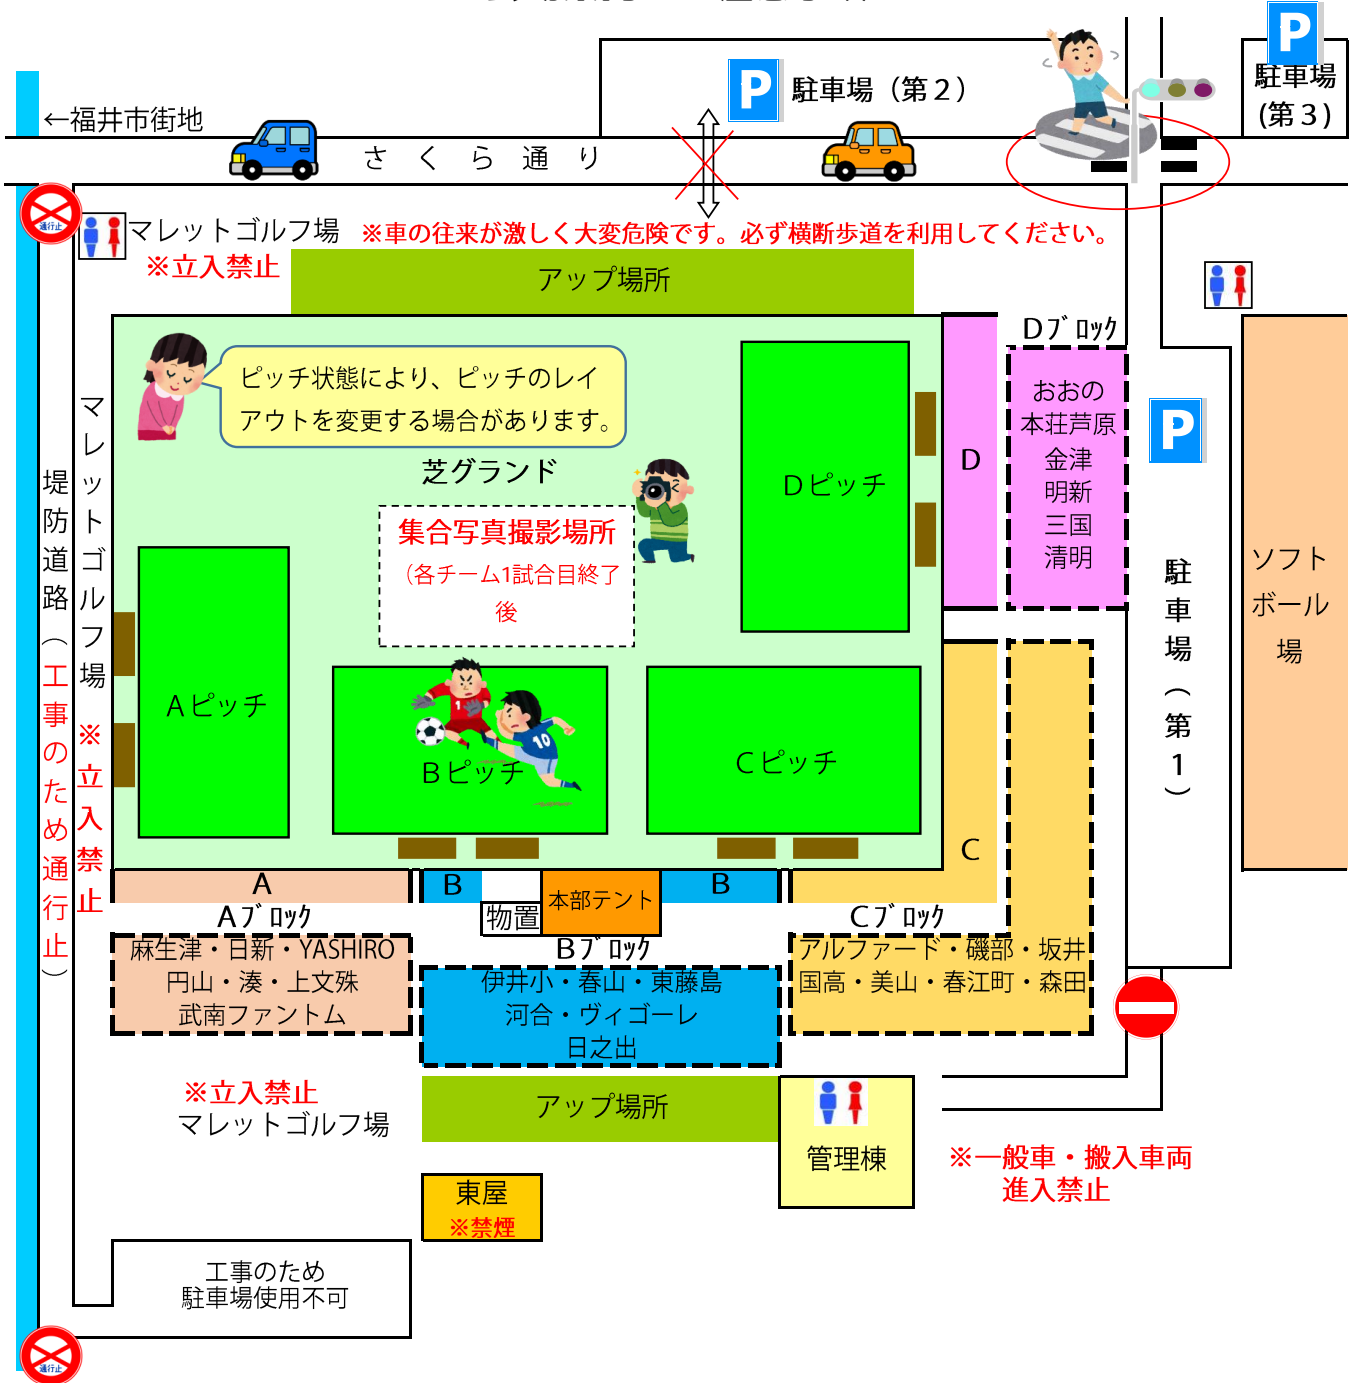

第25回 日之出スターリング交歓会 対戦表

2018年7月22日(日)
福井市スポーツ公園サッカー場

Aピッチ	開始時間	対戦カード			主番
	(10-5-10) ※試合間5分				
1	9:00 ~ 9:25	麻生津SSS・日新FC	二	YASHIRO	湊SSS
2	9:30 ~ 9:55	円山	二	湊SSS	YASHIRO
3	10:00 ~ 10:25	上文殊FC	二	武南ファントム	円山
4	10:30 ~ 10:55	麻生津SSS・日新FC	二	湊SSS	上文殊FC
5	11:00 ~ 11:25	円山	二	上文殊FC	麻生津SSS・日新FC
6	11:30 ~ 11:55	YASHIRO	二	武南ファントム	円山
7	12:00 ~ 12:25	湊SSS	二	上文殊FC	武南ファントム
8	12:30 ~ 12:55	麻生津SSS・日新FC	二	武南ファントム	湊SSS
9	13:00 ~ 13:25	YASHIRO	二	円山	麻生津SSS・日新FC
10	13:30 ~ 13:55	麻生津SSS・日新FC	二	上文殊FC	YASHIRO
11	14:00 ~ 14:25	武南ファントム	二	円山	上文殊FC
12	14:30 ~ 14:55	湊SSS	二	YASHIRO	武南ファントム
			二		
			二		
			二		
			二		

Bピッチ	開始時間	対戦カード			主番
	(10-5-10) ※試合間5分				
1	9:00 ~ 9:25	日之出ブレッツ	二	伊井小SSS	東藤島FC
2	9:30 ~ 9:55	春山SSC	二	東藤島FC	伊井小SSS
3	10:00 ~ 10:25	河合	二	ヴィゴレ	春山SSC
4	10:30 ~ 10:55	日之出ブレッツ	二	東藤島FC	河合
5	11:00 ~ 11:25	春山SSC	二	河合	日之出ブレッツ
6	11:30 ~ 11:55	伊井小SSS	二	ヴィゴレ	春山SSC
7	12:00 ~ 12:25	東藤島FC	二	河合	ヴィゴレ
8	12:30 ~ 12:55	日之出ブレッツ	二	ヴィゴレ	東藤島FC
9	13:00 ~ 13:25	伊井小SSS	二	春山SSC	日之出ブレッツ
10	13:30 ~ 13:55	日之出ブレッツ	二	河合	伊井小SSS
11	14:00 ~ 14:25	ヴィゴレ	二	春山SSC	河合
12	14:30 ~ 14:55	東藤島FC	二	伊井小SSS	ヴィゴレ
			二		
			二		
			二		
			二		

会場案内図・注意事項

1.ピッチ内での注意事項

- ① 芝グラウンド内への入場は、選手および引率指導者のみとします。
- ② 立入禁止エリア（マレットゴルフ場など）には入らないで下さい。
- ③ ウォーミングアップは指定場所で行って下さい。

2.会場内および駐車場内での注意事項

- ① 当日、他の競技も実施されるため駐車場が大変込み合います。できるだけ乗り合わせしてご来場ください。
- ② 参加チームの車両等は、第1～第3の駐車場の枠内に順序良く停めて下さい。車両の案内誘導はありません。
- ③ 路上駐車および指定外（管理棟前駐車場及び道路脇など）の駐車は絶対にお止め下さい。
- ④ 駐車場内での事故等は、主催団としては責任を負いません。
- ⑤ テントの搬入は7：30～です。上記の会場案内図及び担当スタッフの指示に従って設営して下さい。
- ⑥ 1チームでテントを3つ以上設営の場合、ピッチに向かって横に並べず、縦に並べて下さい。
- ⑦ 会場敷地内は、全面禁煙です。